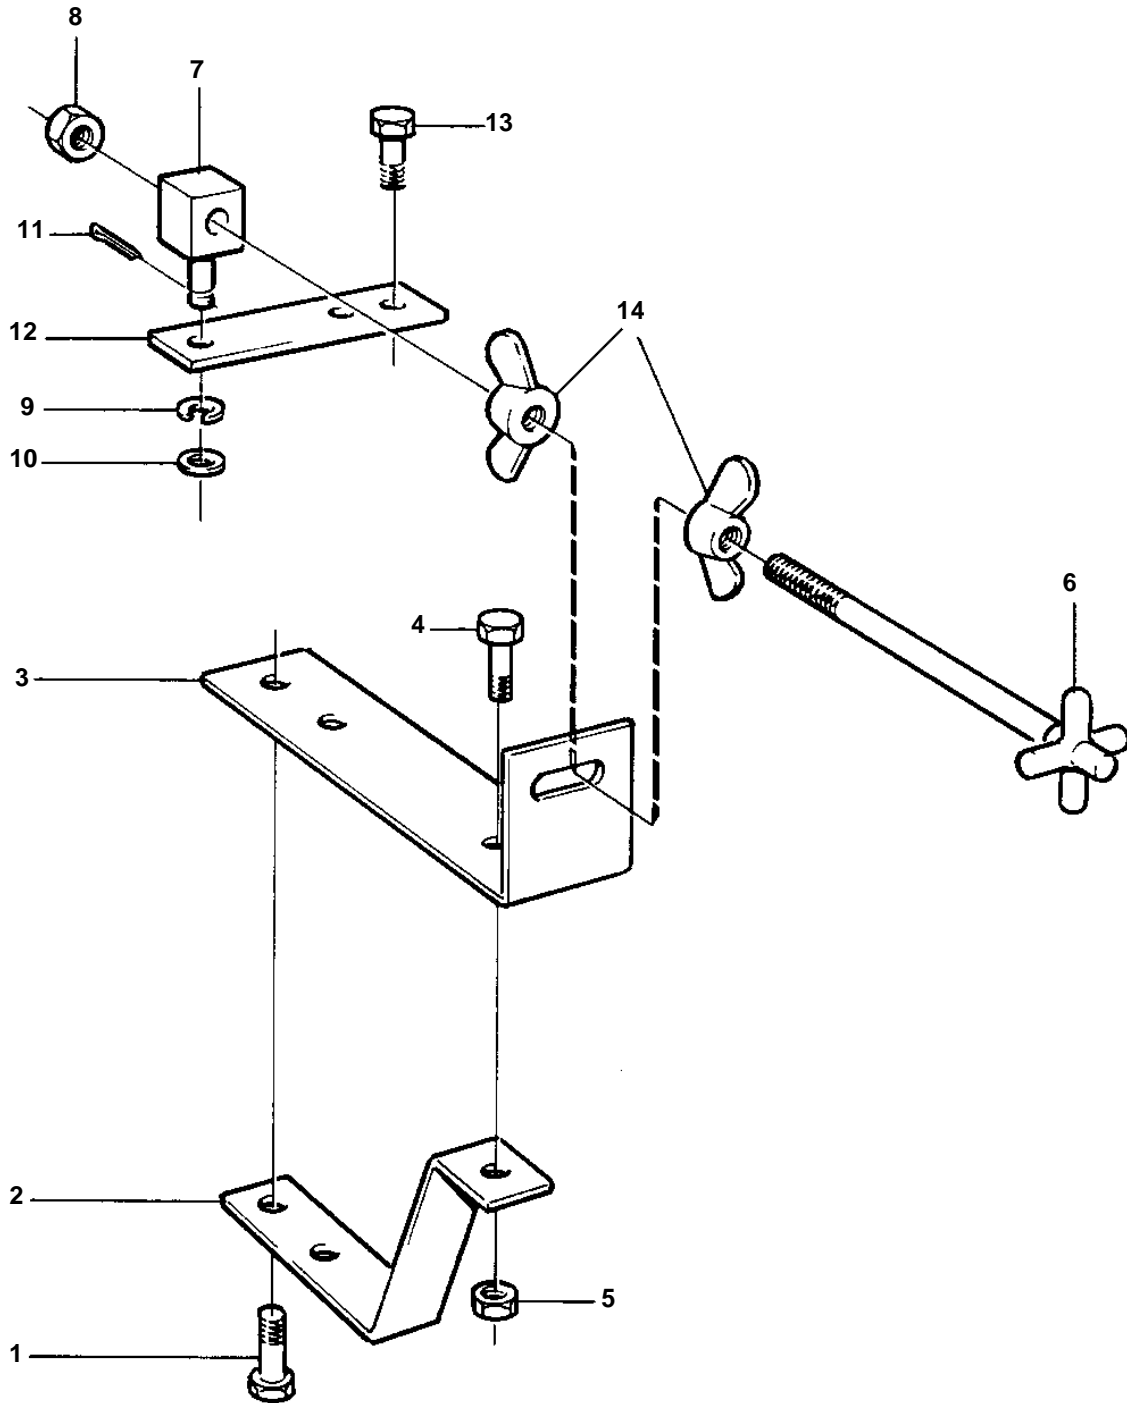

TID162AG, TID162AGP, TID162AP, TID162APB

8897

TID162AG, TID162AGP, TID162AP, TID162APB

| REF | PART NO. | QTY | DESCRIPTION | NOTES |
|-----|----------|-----|---------------|----------|
| 1 | 965175 | 4 | Screw | |
| 2 | 849648 | 1 | Support | |
| 3 | 862479 | 1 | Bracket | |
| 4 | 946544 | 1 | Flange screw | |
| 5 | 945407 | 1 | Flange nut | |
| 6 | 862775 | 1 | Control rod | |
| 7 | 848236 | 1 | Cube | |
| 8 | 963106 | 1 | Nut | |
| 9 | 949607 | 1 | Spring washer | |
| 10 | 955892 | 1 | Washer | |
| 11 | 664822 | 1 | Lock spring | |
| 12 | 862480 | 1 | Lever | |
| 13 | 967949 | 2 | Screw | (965175) |
| 14 | 192354 | 2 | Wing nut | |